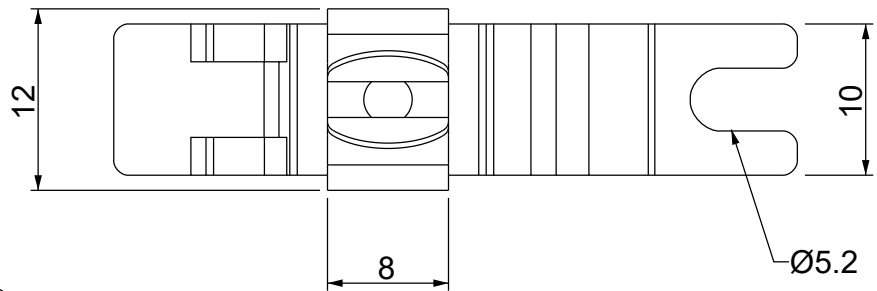

A

B

C

D

Codice / Code

1734050041

Descrizione / Description

MSE 9-12 M5

Rev.

000

Materiale / Material
Acciaio per molle
zincato

Colore / Color
Grigio

Peso / Weight (g)

-

Unità di misura / Measure units

mm

Formato / Format

A4

Scala / Scale

2:1

Data / Date

20/09/2022

Numero foglio / Sheet number

-

Numero progetto / Project number

-