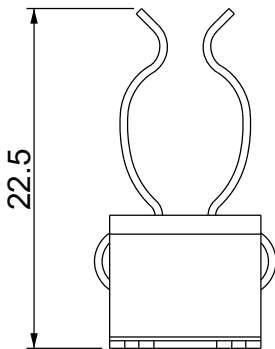

A

B

C

D

Codice / Code

1734050041

Descrizione / Description

MSE 9-12 M5

Rev.

000

Materiale / Material
Acciaio per molle
zincato

Colore / Color
Grigio

Peso / Weight (g)

-

Unità di misura / Measure units

mm

Formato / Format

A4

Scala / Scale

2:1

Data / Date

20/09/2022

Numero foglio / Sheet number

-

Numero progetto / Project number

-