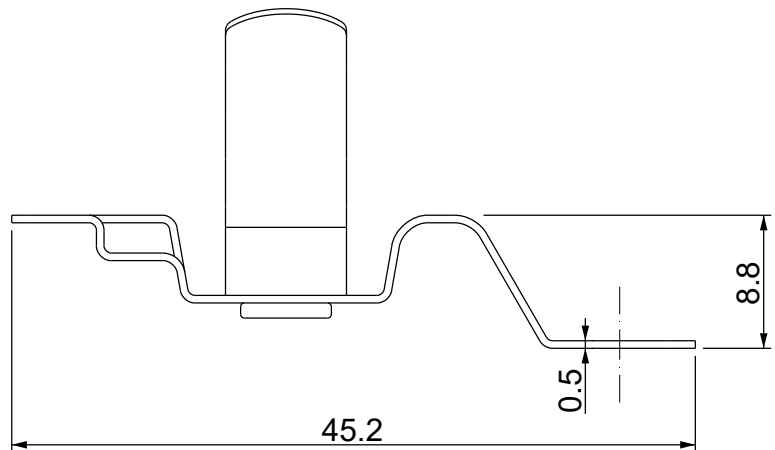

A

B

C

D

Codice / Code

1734050041

Descrizione / Description

MSE 9-12 M5

Rev.

000

Materiale / Material
Acciaio per molle
zincato

Colore / Color
Grigio

Peso / Weight (g)

-

Unità di misura / Measure units

mm

Formato / Format

A4

Scala / Scale

2:1

Data / Date

20/09/2022

Numero foglio / Sheet number

-

Numero progetto / Project number

-